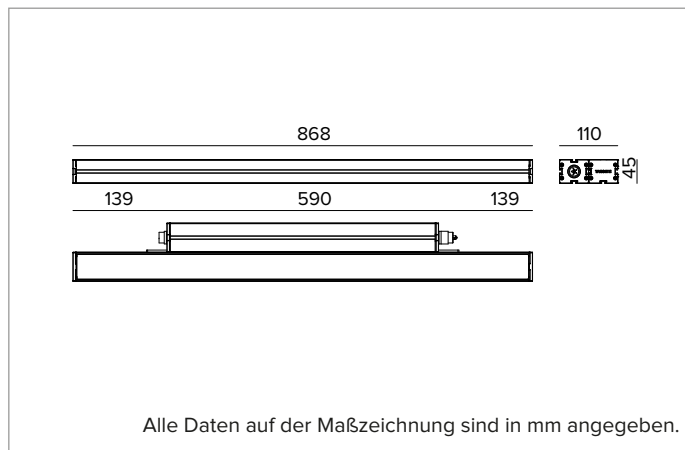

## Linearer ausrichtbarer LED-Einbaustrahler

	4000K	H(m)	D(m)	Emax(lx)		
	Ra80		31°			
Fixture Power	52W	1	0.56	14704		
Source Flux	7197lm	2	1.12	3676		
Fixture Flux	5413lm	3	1.67	1634		
Efficacy	103lm/W	4	2.23	919		
TS2113	Imax=2043cd/klm	Imax	14704cd	5	2.79	588

**Farbe und Oberfläche:** Florentinweiß

**Abmessungen:** L=868mm

**Gewicht:** 4,4Kg

**Version:** STANDARD

**Schutzart:** IP66,IP67,IP68,IP69

**Mechanische Belastbarkeit:** IK07